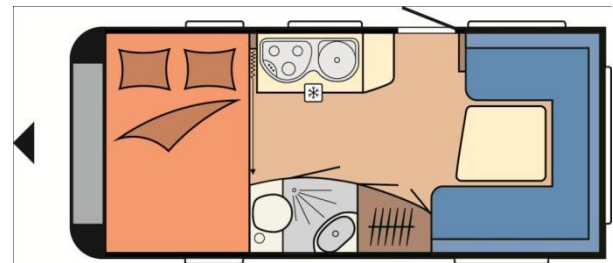

Größe	ca. 13 - 14 m ²
Betten	1 Doppelbett 1 Aufbettung f. +2 Pers. mgl.
Badezimmer	1, Nutzung der Toilette nicht erlaubt
Personen	max. 4
Nichtraucher	✓
Haustiere	✓
Warmwasser	✓
Heizung	✓
Geschirr	✓
Vorzelt	✓ (inkl. Sitzgruppe)