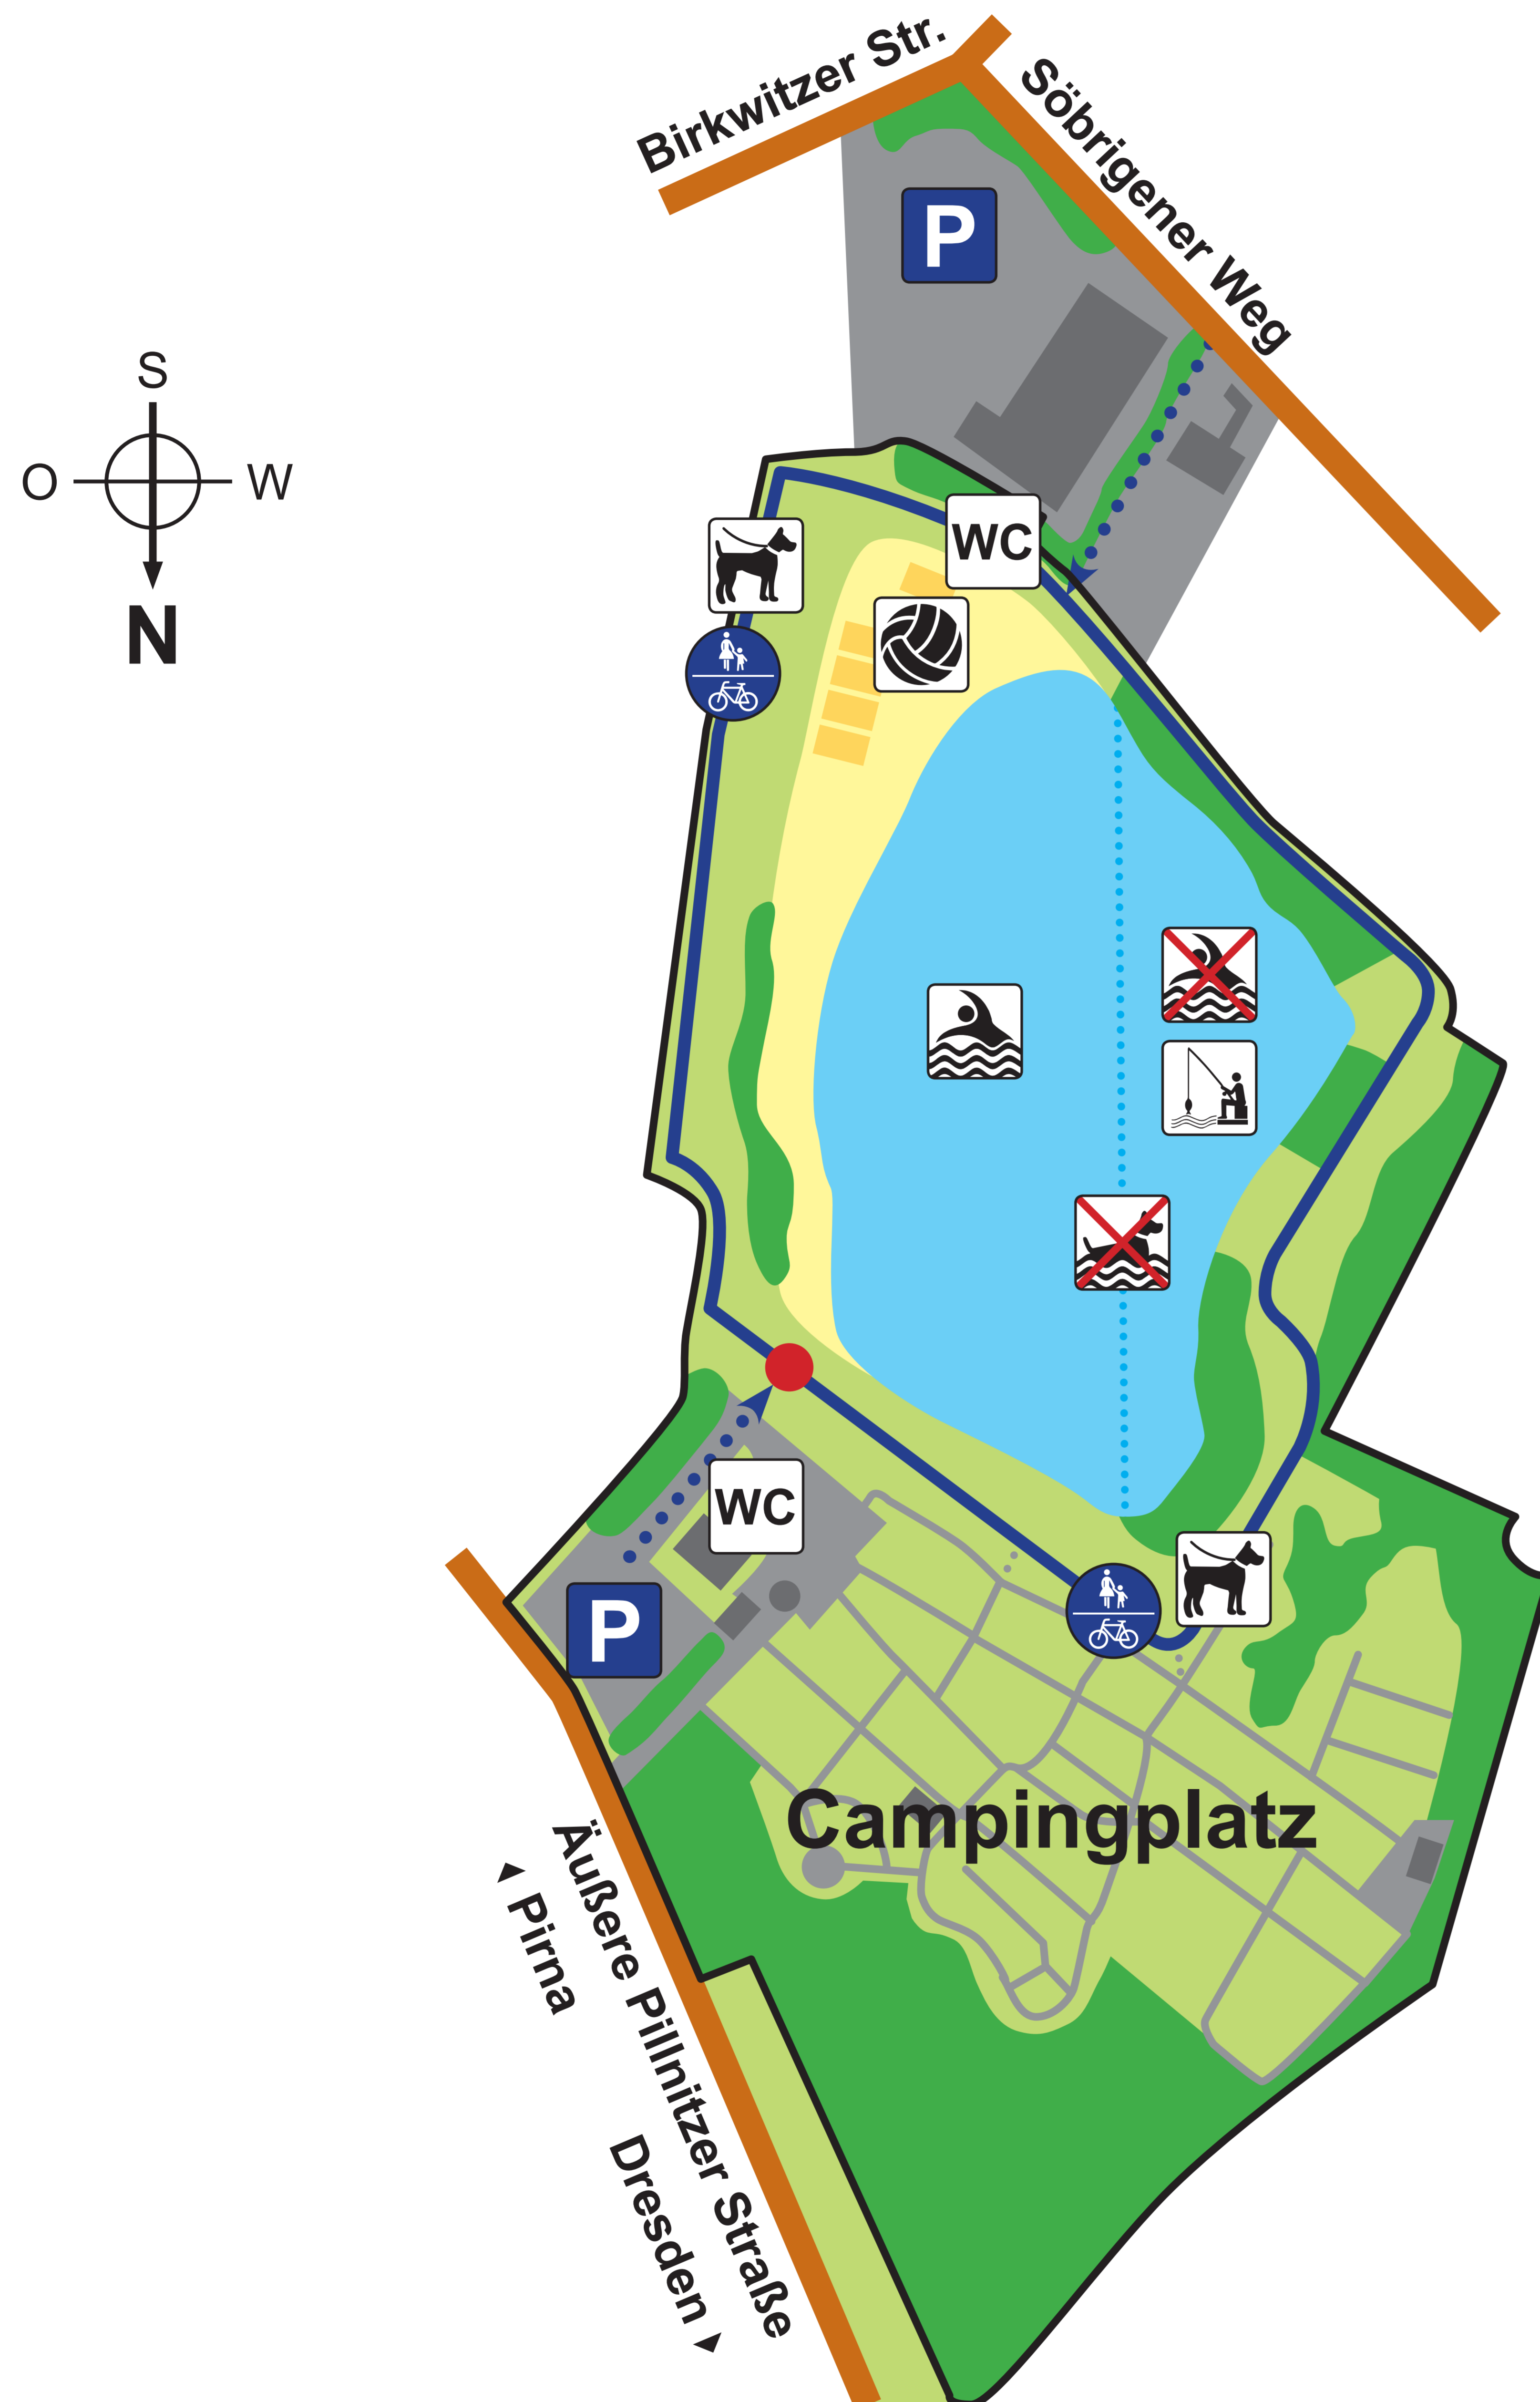

Willkommen am Natursee Pirna-Copitz

- Ihr Standort
- Parkplatz
- Rad- und Gehweg
- Volleyballplätze
- Angelbereich
- Badebereich
- Leinenpflicht für Hunde
- Toiletten (Juni - August)

Im gesamten Areal ist bei Strafe verboten:

- Befahren mit Kfz aller Art
- Anlegen von offenen Feuerstellen
- Baden von Haustieren

Willkommen am Natursee Pirna-Copitz

- Ihr Standort
- Parkplatz
- Rad- und Gehweg
- Volleyballplätze
- Angelbereich
- Badebereich
- Leinenpflicht für Hunde
- Toiletten (Juni - August)

Im gesamten Areal ist bei Strafe verboten:

- Befahren mit Kfz aller Art
- Anlegen von offenen Feuerstellen
- Baden von Haustieren

Stadtwerke
Pirna GmbH

Stadtwerke Pirna GmbH
Seminarstr. 18 b
01796 Pirna

03501 764-0
 swp@stadtwerke-pirna.de
 www.stadtwerke-pirna.de

Mit Betreten des Areals akzeptieren Sie die Hausordnung des Naherholungszentrums in ihrer jeweils gültigen Fassung.