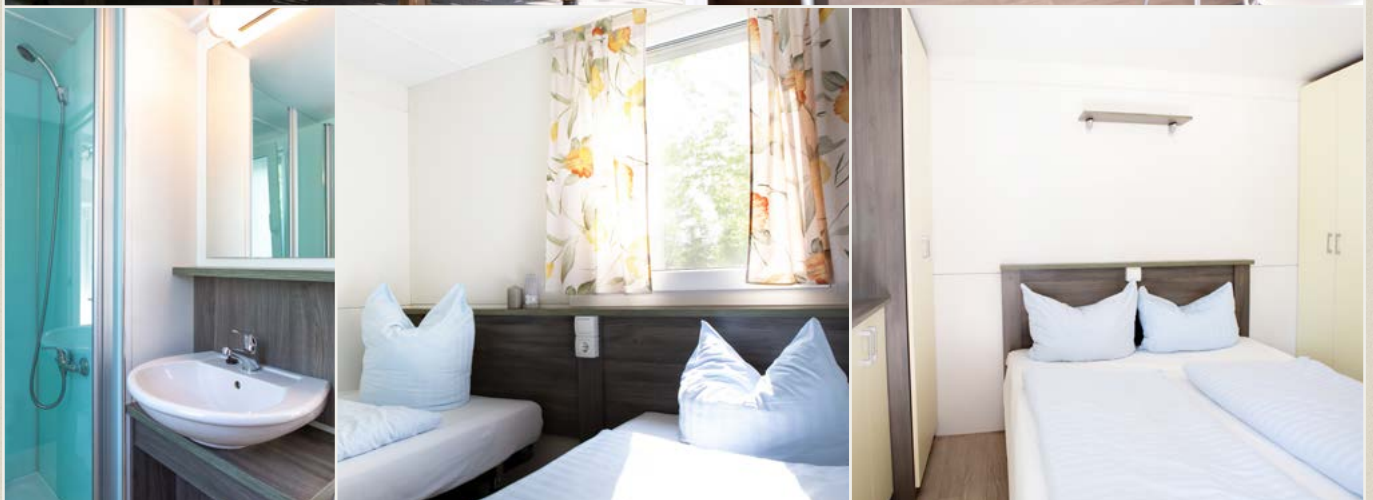

Größe	ca. 30 m ²
Personen	max. 6
Betten	1 Doppelbett, 2 Einzelbetten, 1 Aufbettung für 2 Personen mögl.
Zimmer	3
Badezimmer	2
Nichtraucher	ja
Haustiere	nein
Warmwasser	ja
Heizung	ja
Geschirr	ja
Bettwäsche	nur gegen Gebühr
Küchentuch	nur gegen Gebühr
Terrasse	ja, inklusive Sitzgruppe
Küche	ja, vollausgestattet
W-Lan	ja

Größe	ca. 30 m ²
Personen	max. 6
Betten	1 Doppelbett, 2 Einzelbetten, 1 Aufbettung für 2 Personen mögl.
Zimmer	3
Badezimmer	1
Nichtraucher	ja
Haustiere	nein
Warmwasser	ja
Heizung	ja
Geschirr	ja
Bettwäsche	nur gegen Gebühr
Küchentuch	nur gegen Gebühr
Terrasse	ja, inklusive Sitzgruppe
Küche	ja, vollausgestattet
W-Lan	ja